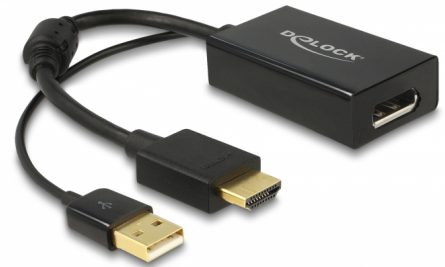

Delock Adaptér HDMI-A samec > DisplayPort 1.2 samice černá

Popis

Tento adaptér od Delocku umožňuje připojení DisplayPort monitoru k vašemu systému přes volné rozhraní HDMI. Adaptér podporuje rozlišení až do 4K Ultra HD při 30 Hz a je zpětně kompatibilní s Full-HD 1080p.

24,5 cm

Číslo produktu 62667

EAN: 4043619626670

Země původu: China

Balení: Kartonová krabice

Technické detaily

- Konektor:
 - Vstup:
 - 1 x HDMI-A 19 pin samec
 - 1 x USB Typ-A samec (napájení)
 - Výstup:
 - 1 x DisplayPort 20 pinový samice
- Chipset: STDP2600
- DisplayPort 1.2 specifikace a High Speed HDMI
- High Speed HDMI přijímač – rychlost spojení až 2,97 Gb/s na datovém páru
- Rozlišení až 4Kx2K @ 30 Hz; 1920 x 1080 @ 120 Hz (v závislosti na systému a připojeném hardware)
- Podporuje 3D zobrazení
- Podporuje Audio 7.1 kanál až do vzorkovací frekvence 192 kHz
- Podporuje HDCP 1.3
- Pozlacené konektory
- Barevná hloubka:
 - RGB / YCC (4:4:4) - 16 bit barva
 - YCC (4:2:2 / 4:2:0) - 16 bit barva
- Spotřeba energie:

v činnosti: cca. 500 mW

standby režim: cca. 25 mW

- Barva: černá
- Délka kabelu včetně konektorů: cca. 24,5 cm
- Nezávislé na operačním systému, nevyžaduje instalaci žádných ovladačů

Systémové požadavky

- Volný port HDMI-A samice
- Volný port USB-A samice
- Monitor s volným rozhraním DisplayPort
- Jeden DisplayPort kabel