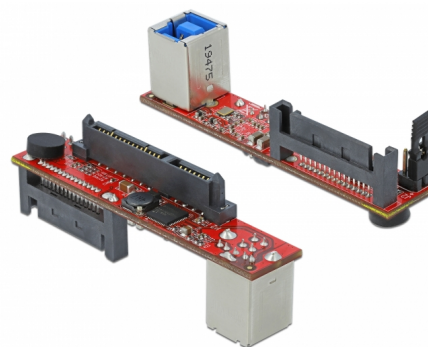

Delock Konwerter SATA 6 Gb/s > wtyk żeński USB 3.0 typu B

Opis

Ten konwerter firmy Delock umożliwia podłączenie napędu dysków optycznych ze złączem SATA za pomocą złącza USB. Konwerter jest odpowiedni dla wszystkich urządzeń SATA, np. SSD, HDD, DVD, CD-ROM.

Numer artykułu 62652

EAN: 4043619626526

Kraj pochodzenia:
Taiwan, Republic of
China

Opakowanie: Retail Box

Szczegóły techniczne

- Złącze:
 - 1 x 22-pinowe SATA 6 Gb/s męski >
 - 1 x USB 3.0 typ B żeński
 - 1 x 15-pinowe SATA złącze zasilania
- Szybkość transmisji danych do 5 Gb/s
- Listwa pinowa dla LED
- Obsługuje zestaw poleceń pakietowych zgodnych z ATA/ATAPI oraz tryb adresowania ATA/ATAPI LBA 48
- Funkcja ochrony zapisu zapobiega zapisywaniu danych w napędzie SATA
- Zgodny ze standardem OHCI 1.0a
- Obsługuje systemy z rozproszonym widmem

Wymagania systemowe

- Napęd z 22-pinowym złączem SATA
- Jeden wolny port USB

Zawartość opakowania

- Konwerter

Zdjęcia