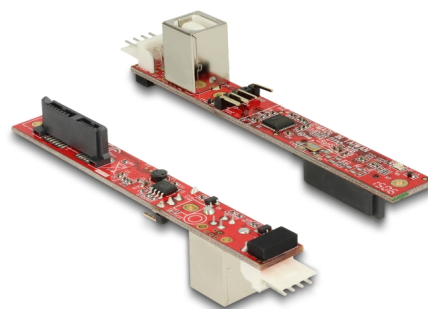

Delock Konwerter Slim SATA 13 pin do USB 2.0 Typ-B żeński

Opis

Konwerter Delock można podłączyć wprost do urządzenia Slim SATA 13 pin, np. optycznego. Konwerter może być podłączony przez USB do PC lub laptopa.

Numer artykułu 62651

EAN: 4043619626519

Kraj pochodzenia:
Taiwan, Republic of
China

Opakowanie: Retail Box

Szczegóły techniczne

- Złącze:
 - 1 x 13-pinowe Slim SATA żeński >
 - 1 x USB 2.0 Typ-B żeński
 - 1 x 4-pinowe główkowe złącze USB 2.0
 - 1 x 4-pinowe złącze zasilania (opcjonalnie)
- Źródło zasilania poprzez host USB lub dodatkowe 4-pinowe złącze zasilające
- Szybkość transmisji danych do 480 Mbps
- Zgodny ze standardem OHCI 1.0a
- Obsługuje systemy z rozproszonym widmem

Wymagania systemowe

- Windows 7/7-64/8.1/8.1-64/10/10-64/11
- Napęd dysków optycznych z 13-pinowym złączem Slim SATA
- Jeden wolny port USB

Zawartość opakowania

- Konwerter
- Śruby

Zdjęcia