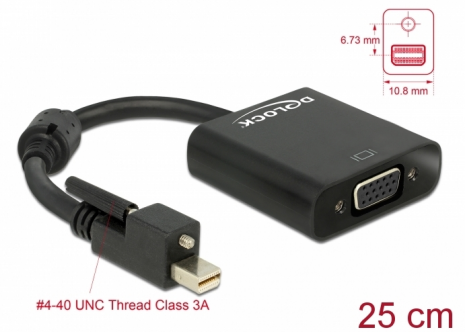

Delock Adapter mini DisplayPort 1.2 hane med skruv > VGA hona svart

Beskrivning

Denna adapter låter dig ansluta t.ex. en VGA-bildskärm på ett ledigt mini DisplayPort-gränssnitt. Skruven på kontakten för minibildskärmsporten säkrar anslutningen och hindrar att kabeln lossnar oavsiktligt.

Artikelnummer 62641

EAN: 4043619626410

Ursprungsland: China

Paket: Zippåse

Specifikationer

- Anslutning:
mini DisplayPort 20-stift, hane med skruv >
VGA 15-stifts honkontakt
- Skruvtyp: #4-40, UNC-gänga, gängklass 3A, amerikansk standardskruv
- Kringkretsar: Analogix ANX9833
- DisplayPort 1.2 specifikation
- Sladdstorlek: 32 AWG
- Kabeldiameter: ca 5,5 mm
- Guldpläterade kontakter
- Upplösning upp till: 1920 x 1200 @ 60 Hz (beroende på bildskärm och ditt system)
- 1 x ferritkärna
- Kabellängd: ca. 25 cm (inkl. kontakt)
- Färg: svart
- Oberoende av operativsystem, ingen drivrutinsinstallation krävs

Systemkrav

- En ledig mini DisplayPort-port (hona)
-

Paketets innehåll

- Adapter mini DisplayPort till VGA
-

Bilder