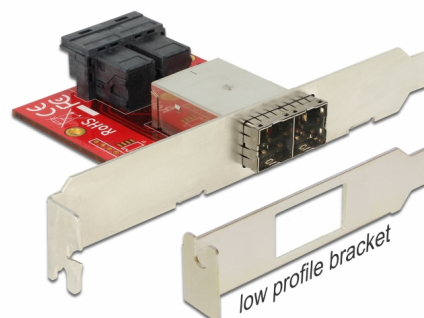

Delock Adattatore 2 x Mini SAS HD SFF-8643 femmina > 2 x Mini SAS HD SFF-8644 femmina, fattore di forma a basso profilo

Descrizione

Questo adattatore Delock converte due interfacce Mini SAS HD SFF-8643 interne in due interfacce Mini SAS HD SFF-8644 esterne e può essere installato in uno slot del PC.

Articolo n. 62615

EAN: 4043619626151

Paese di origine: Taiwan, Republic of China

Pacchetto: Retail Box

Dettagli tecnici

- Connettori:
interno: 2 x Mini SAS HD SFF-8643 femmina >
esterno: 2 x Mini SAS HD SFF-8644 femmina
- Serial Attached SCSI (SAS) specifica
- Supporta Dual Mini SAS
- Frequenza di trasferimento dati fino a 12 Gb/s
- Adatto per fattore di forma standard e a basso profilo

Requisiti di sistema

- Cavi di collegamento SAS
- Controllore SAS

Contenuto della confezione

- Adattatore
- Alloggiamento staffa a basso profilo

Immagini