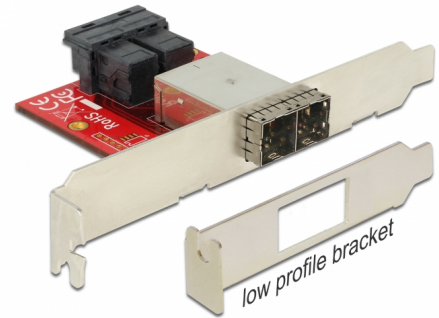

# Delock Adaptér 2 x Mini SAS HD SFF-8643 samice > 2 x Mini SAS HD SFF-8644 samice Low Profile

## Popis

Tento adaptér od Delocku převádí dvě interní rozhraní Mini SAS HD SFF-8643 na dvě externí rozhraní Mini SAS HD SFF-8644 a může být nainstalován do slotu PC.

## Technické detaily

- Konektor:  
interní: 2 x Mini SAS HD SFF-8643 samice >  
externí: 2 x Mini SAS HD SFF-8644 samice
- Serial Attached SCSI (SAS) specifikace
- Podporuje Dual Mini SAS
- Rychlost přenosu dat až 12 Gb/s
- Vhodné pro standardní a low profile výšku

## Obsah balení

- Adaptér
- Low profile záslepka

---