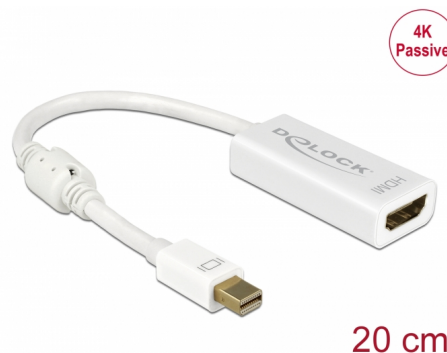

Delock Adapter mini DisplayPort 1.2 muški > HDMI ženski 4K pasivni bijela

Opis

Ovaj Delock adapter omogućuje povezivanje HDMI monitora na sustav preko mini DisplayPort sučelja. Adapter podržava razlučivost do 4K Ultra HD pri 30 Hz i unatrag je kompatibilan s Full-HD 1080p.

Predmet br. 62614

EAN: 4043619626144

Zemlja podrijetla: China

Pakiranje: Retail Box

Tehnički podaci

- Priključak:
 - 1 x mini DisplayPort 20-polni muški >
 - 1 x HDMI-A 19-polni ženski
- Skup čipova: Parade PS8402A
- DisplayPort 1.2 i High Speed HDMI specifikacija
- Pasivni pretvarač (level shifter) prikladan samo za grafičke kartice s DP++ izlazom
- Razlučivost 3840 x 2160 @ 30 Hz (ovisno o sustavu i spojenom hardveru)
- Podržava 3D zaslone (1080p @ 120 Hz)
- Priključak: pozlaćeni
- 1 x feritna jezgra
- Duljina kabela bez konektora: oko 20 cm
- Boja: bijela
- Neovisan o operativnom sustavu, nije potrebna instalacija upravljačkog programa

Preduvjeti sustava

- Jedan slobodan mini DisplayPort DP++ ženski

Sadržaj pakiranja

- Adapter mini DisplayPort na HDMI

Slike