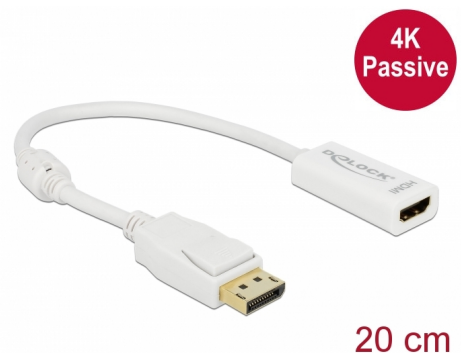

Delock Adapter DisplayPort 1.2 męski > HDMI żeński 4K pasywne biały

Opis

Ten adapter firmy Delock umożliwia podłączanie monitora HDMI do systemu za pomocą wolnego złącza DisplayPort. Ten adapter obsługuje rozdzielczość do 4K Ultra HD przy 30 Hz i zapewnia zgodność wsteczną do rozdzielczości Full-HD 1080p.

Numer artykułu 62610

EAN: 4043619626106

Kraj pochodzenia: China

Opakowanie: Retail Box

Szczegóły techniczne

- Złącze:
 - 1 x 20-pinowy DisplayPort męski >
 - 1 x 19-pinowe żeńskie złącze HDMI-A
- Chipset: Parade PS8402A
- Specyfikacja DisplayPort 1.2 i High Speed HDMI
- Konwerter pasywny (level shifter), odpowiedni tylko dla kart graficznych z wyjściem DP++
- Rozdzielczość do 3840 x 2160 @ 30 Hz (w zależności od systemu i podłączonych urządzeń)
- Obsługuje wyświetlanie 3D (1080p @ 120 Hz)
- Połączane złącze
- 1 x rdzeń ferrytowy
- Długość kabla bez złączem: ok. 20 cm
- Kolor: biały
- Kompatybilny z każdym systemem operacyjnym, do instalacji nie wymaga się żadnych sterowników