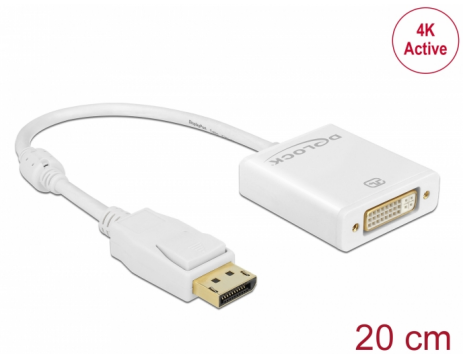

# Delock Adapter DisplayPort 1.2 hane > DVI hona 4K aktiv vit

## Beskrivning

Denna adapter från Delock möjliggör anslutning av en DVI-bildskärm till ditt system via ett ledigt DisplayPort-gränssnitt. Adaptern stöder en upplösning upp till 4K Ultra HD vid 30 Hz och är bakåtkompatibel med Full-HD 1080p. Adaptern erbjuder en aktiv konvertering samt att den också är lämplig för grafikkort som inte klarar av att mata ut DP++ signaler.

## Specifikationer

- Anslutning:
  - 1 x DisplayPort 20-stift hane >
  - 1 x DVI 24+5 hona med muttrar
- Kringkretsar: Parade PS171
- DVI-D (Single Link), VGA, ej kabelansluten
- DisplayPort 1.2 specifikation
- Aktiv omvandlare för grafikkort med DP och DP++ utmatning
- Upplösning:
  - DVI upp till 1920 x 1080 @ 60 Hz (beroende på systemet och ansluten maskinvara)
  - HDMI med hjälp av en adapterkabel upp till 3840 x 2160 @ 30 Hz (beroende på systemet och ansluten maskinvara)
- Stödjer HDCP 1.3
- Stödjer Eyefinity
- Anslutning: guldpläterad
- 1 x ferritkärna
- Kabellängd utan kontakter: ca. 20 cm
- Färg: vit
- Oberoende av operativsystem, ingen drivrutinsinstallation krävs