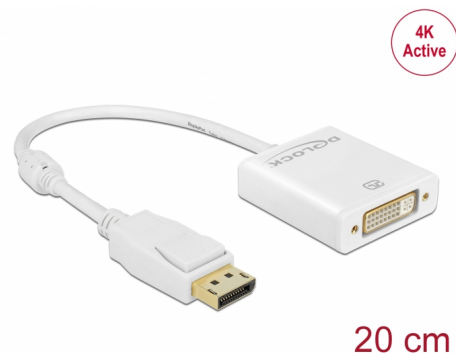

Delock Adapter DisplayPort 1.2 tată > DVI mamă 4K Activ alb

Descriere scurta

Acest adaptor de la Delock permite conectarea unui monitor DVI la sistemul dvs. printr-o interfață gratuită DisplayPort. Adaptorul acceptă o rezoluție de până la 4K Ultra HD la 30 Hz și este compatibil în sens invers cu Full HD 1080p. Adaptorul oferă o conversie activă, așadar este potrivit și pentru plăcile grafice care nu sunt capabile să emită semnale DP++.

Nr. 62600

EAN: 4043619626007

Țara de origine: China

Pachet: Retail Box

Detalii tehnice

- Conectori:
  - 1 x DisplayPort cu 20 de pini tată >
  - 1 x DVI 24+5 mamă cu piulițe
- Chipset: Parade PS171
- DVI-D (Single Link), VGA necablat
- DisplayPort 1.2 specificație
- Convertor activ, pentru carduri grafice cu ieșire DP și DP++
- Rezoluție:
  - DVI de până la 1920 x 1080 @ 60 Hz
    (în funcție de sistem și de componentele hardware conectate)
  - HDMI cu ajutorul unui cablu adaptor până la 3840 x 2160 @ 30 Hz
    (în funcție de sistem și de componentele hardware conectate)
- Acceptă HDCP 1.3
- Acceptă Eyefinity
- Conectori: placat cu aur
- 1 x miez de ferită
- Lungime cablu fără conectori: cca 20 cm
- Culoare: alb
- Independent de SO, nu este necesară instalarea de drivere