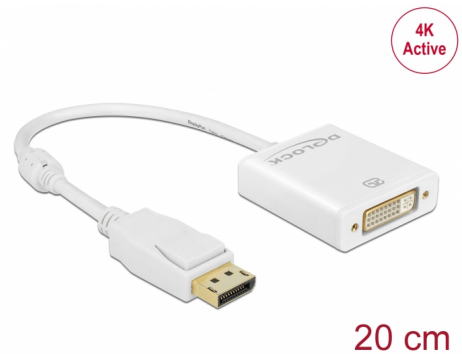

Delock Προσαρμογέας αρσενικού DisplayPort 1.2 > θηλυκό DVI 4K Ενεργό λευκό

Περιγραφή

Αυτός ο αντάπτορας από την Delock επιτρέπει τη σύνδεση π.χ. μιας οθόνης DVI στο σύστημά σας μέσω μιας ελεύθερης διεπαφής DisplayPort. Ο αντάπτορας υποστηρίζει ανάλυση έως 4K Ultra HD στα 30 Hz και είναι συμβατός με προηγούμενες εκδόσεις Full-HD 1080p. Ο αντάπτορας προσφέρει ενεργή μετατροπή και έτσι είναι κατάλληλος για κάρτες γραφικών που δεν παρέχουν έξοδο σημάτων DP++.

Αρ. προϊόντος 62600

EAN: 4043619626007

Χώρα προέλευσης: China

Συσκευασία: Retail Box

Προδιαγραφές

- Συνδετήρας:
 - 1 x DisplayPort 20 ακίδων, θηλυκή >
 - 1 x DVI 24+5 θηλυκό, με παξιμάδια
- Chipset: Parade PS171
- DVI-D (Μονή σύνδεση), VGA χωρίς καλωδίωση
- Προδιαγραφές DisplayPort 1.2
- Ενεργός αντάπτορας για κάρτες γραφικών με έξοδο DP και DP++
- Διακριτική ικανότητα:
 - DVI έως και 1920 x 1080 @ 60 Hz (ανάλογα με το σύστημα και το συνδεδεμένο υλικό)
 - HDMI με τη βοήθεια ενός καλωδίου αντάπτορα μέχρι και 3840 x 2160 @ 30 Hz (ανάλογα με το σύστημα και το συνδεδεμένο υλικό)
- Υποστηρίζει HDCP 1.3
- Υποστηρίζει Eyefinity
- Συνδετήρας: επιχρυσωμένος
- 1 x πηνίο φερρίτη
- Μήκος καλωδίου χωρίς το σύνδεσμο: περ. 20 cm
- Χρώμα: λευκό
- Ανεξαρτήτως Λειτουργικού συστήματος, δεν χρειάζεται εγκατάσταση μονάδας

Απαιτήσεις συστήματος

- Μία ελεύθερη θηλυκή θύρα DisplayPort

Περιεχόμενα συσκευασίας

- Προσαρμογέας DisplayPort σε DVI

Εικόνες