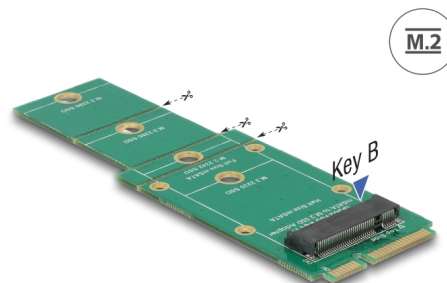

# Delock Adaptor mSATA > fantă M.2 cu cheie tip B

## Descriere scurta

Acest adaptor de la Delock permite conectarea unui SSD M.2 în format 2280, 2260, 2242 și 2230. Adaptorul poate fi instalat în sistem printr-o interfață mSATA.

**Nr. 62592**

EAN: 4043619625925

## Detalii tehnice

- Conectori:
  - 1 x 67 pini, fantă M.2 cu cheie tip B >
  - 1 x mSATA tată
- Interfață: SATA
- Acceptă module M.2 în format 2280, 2260, 2242 și 2230 cu cheie tip B sau tip B+M, bazate pe SATA
- Înălțimea maximă a componentelor de pe modul: este acceptată aplicarea la 1,35 mm a modulelor cu două părți
- Dimensiuni (Lxl): aprox. 95,5 x 30 mm
- Independent de SO, nu este necesară instalarea de drivere