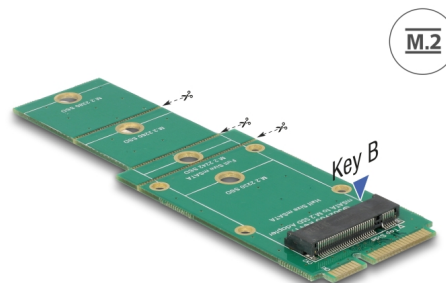

Delock Adaptér mSATA > M.2 slot Key B

Popis

Tento adapter od Delocku umožňuje připojení M.2 SSD ve formátu 2280, 2260, 2242 a 2230t. Adaptér může být instalován do systému skrze rozhraní mSATA.

Číslo produktu 62592

EAN: 4043619625925

Země původu: Taiwan,
Republic of China

Balení: Kartonová krabice

Technické detaily

- Konektor:
 - 1 x 67 pin M.2 klíč B slot >
 - 1 x mSATA samec
- Rozhraní: SATA
- Podporuje M.2 moduly ve formátu 2280, 2260, 2242 a 2230 s klíčem B nebo klíčem B+M na základě SATA
- Maximální výška komponentů na modulu: 1,35 mm je podporována aplikace oboustraných modulů
- Rozměry (DxŠ): cca. 95,5 x 30 mm
- Nezávislé na operačním systému, nevyžaduje instalaci žádných ovladačů