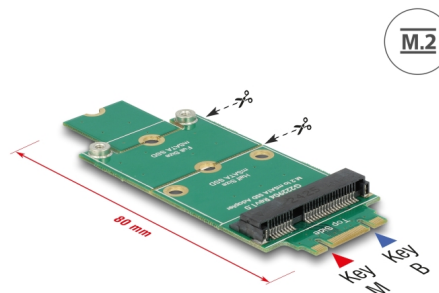

# Delock Adapter, M.2 > mSATA

## Leírás

Ez a Delock adapter lehetővé teszi, hogy egy mSATA modult csatlakoztasson félméretű vagy teljes méretű formátumban. Az adapter az M.2-csatolón keresztül telepíthető a rendszerbe.

## Műszaki adatok

- Csatlakozó:
  - 1 x 59 tűs M.2 B+M-kulcs dugó >
  - 1 x mSATA bővítőhely (fél / teljes méret)
- Csatolófelület: SATA
- Teljes méretű és félméretű modulokhoz megfelelő
- Méretek (H x Sz x M): kb. 80,0 x 31,5 x 4,7 mm
- Operációs rendszertől független, illesztőprogram telepítése nem szükséges