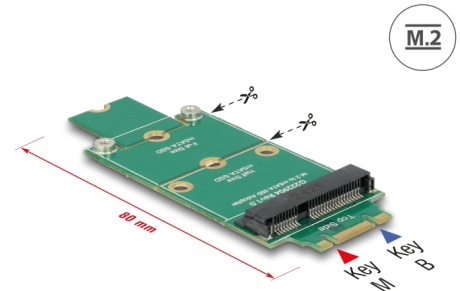

Delock Adapter M.2 > mSATA

Opis

Ovaj adapter tvrtke Delock omogućava spajanje mSATA modula u pola veličine ili punoj veličini. Adapter se može ugraditi u sustav putem M.2 sučelja.

Predmet br. 62591

EAN: 4043619625918

Zemlja podrijetla: Taiwan,
Republic of China

Pakiranje: Kutija

Tehnički podaci

- Priključak:
 - 1 x 59-polni M.2 kod B+M muški >
 - 1 x mSATA utor (polovični / cijeli)
- Sučelje: SATA
- Odgovara za module pune veličine i pola veličine
- Mjere (DxŠxV): oko 80,0 x 31,5 x 4,7 mm
- Neovisan o operativnom sustavu, nije potrebna instalacija upravljačkog programa

Preduvjeti sustava

- Slobodni M.2 B ključ ili B+M utor ključa

Sadržaj pakiranja

- Adapter
- Materijal za montiranje