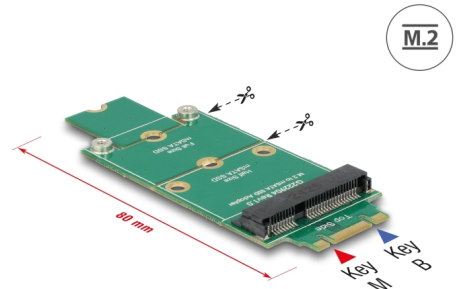

Delock Προσαρμογέας M.2 > mSATA

Περιγραφή

Αυτός ο αντάπτορας από τη Delock επιτρέπει τη σύνδεση μιας μονάδας mSATA σε μορφή μισού ή πλήρους μεγέθους. Ο αντάπτορας μπορεί να εγκατασταθεί στο σύστημά σας μέσω μιας διεπαφής M.2.

Αρ. προϊόντος 62591

EAN: 4043619625918

Χώρα προέλευσης:
Taiwan, Republic of
China

Συσκευασία: Συσκευασία

Προδιαγραφές

- Συνδετήρας:
 - 1 x κλειδιού B+M M.2 59 ακίδων, αρσενικό >
 - 1 x υποδοχή mSATA (μισού / πλήρους μεγέθους)
- Διεπαφή: SATA
- Προσαρμογή σε μονάδες πλήρους και μισού μεγέθους
- Διαστάσεις (ΜxΠxΥ): περ. 80,0 x 31,5 x 4,7 mm
- Ανεξαρτήτως Λειτουργικού συστήματος, δεν χρειάζεται εγκατάσταση μονάδας

Απαιτήσεις συστήματος

- Ελεύθερη θύρα M.2 πλήκτρου B ή πλήκτρου B+M

Περιεχόμενα συσκευασίας

- Προσαρμογέας
- Υλικό στερέωσης