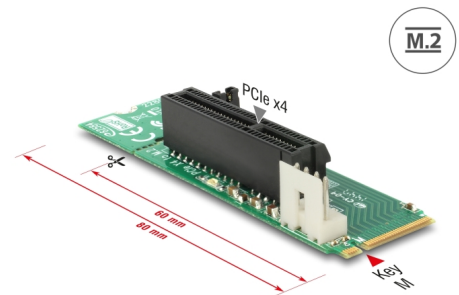

Delock Adapter M.2 nyckel M hane till PCI Express x4 portar

Beskrivning

Adaptorn från Delock kan användas för att ansluta ett PCI Express-kort till M.2 key M-gränssnittet. Genom den förbestämda brytpunkten kan längden kortas från 80 mm till 60 mm.

Artikelnummer 62584

EAN: 4043619625840

Ursprungsland: Taiwan,
Republic of China

Paket: Retail Box

Specifikationer

- Anslutning:
 - 1 x 67-stifts M.2 M-nyckel hane
 - 1 x PCI Express x4 portar, rev. 4.0
 - 1 x 4-stifts strömanslutning
- Gränssnitt: PCIe
- Formfaktor: 2280 eller 2260
- Lämplig för M.2-kortplatser med key M baserad på PCIe
- Stödjer NVM Express (NVMe)
- 2 x LED-indikatorer
- Bootbar
- Oberoende av operativsystem, ingen drivrutinsinstallation krävs

Systemkrav

- Ett ledigt M.2-gränssnitt med key M

Paketets innehåll

- Adapter M.2 > PCI Express
- Monteringsskruv för M.2-adapter
- Strömsladd

Bilder

ca. 32 cm