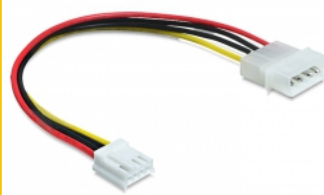

Delock Adapter M.2 nyckel M hane till PCI Express x4 portar

Beskrivning

Adaptorn från Delock kan användas för att ansluta ett PCI Express-kort till M.2 key M-gränssnittet. Genom den förbestämda brytpunkten kan längden kortas från 80 mm till 60 mm.

Artikelnummer 62584

EAN: 4043619625840

Ursprungsland: Taiwan,
Republic of China

Paket: Retail Box

Specifikationer

- Anslutning:
 - 1 x 67-stifts M.2 M-nyckel hane
 - 1 x PCI Express x4 portar, rev. 4.0
 - 1 x 4-stifts strömanslutning
- Gränssnitt: PCIe
- Formfaktor: 2280 eller 2260
- Lämplig för M.2-kortplatser med key M baserad på PCIe
- Stödjer NVM Express (NVMe)
- 2 x LED-indikatorer
- Bootbar
- Oberoende av operativsystem, ingen drivrutinsinstallation krävs

Systemkrav

- Ett ledigt M.2-gränssnitt med key M

Paketets innehåll

- Adapter M.2 > PCI Express
- Monteringsskruv för M.2-adapter
- Strömsladd

Bilder

ca. 32 cm