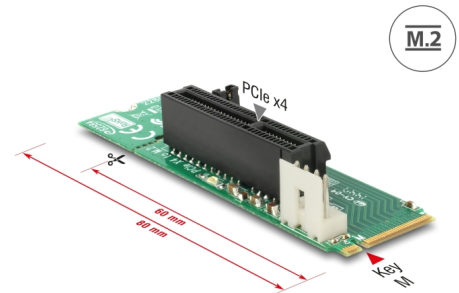

Delock Adapter M.2 muški s ključem M na PCI Express x4 utora

Opis

Ovaj prilagodnik tvrtke Delock može se koristiti za spajanje kartice PCI Express na sučelje M.2 key M. Preko definirane prijelomne točke može se skratiti s 80 mm na 60 mm.

Predmet br. 62584

EAN: 4043619625840

Zemlja podrijetla: Taiwan,
Republic of China

Pakiranje: Retail Box

Tehnički podaci

- Priključak:
 - 1 x 67-polni M.2 muški s ključem M
 - 1 x PCI Express x4 utora, ver. 4.0
 - 1 x 4-pinski priključak za napajanje
- Sučelje: PCIe
- Čimbenik oblika: 2280 ili 2260
- Prikladno za utor M.2 utor s ključem M na PCIe
- Podržava NVM Express (NVMe)
- 2 x LED indikator
- Može se pokrenuti
- Neovisan o operativnom sustavu, nije potrebna instalacija upravljačkog programa

Preduvjeti sustava

- Slobodno M.2 sučelje s ključem M

Sadržaj pakiranja

- Adapter M.2 > PCI Express
- Vijak za pričvršćivanje M.2 adaptera
- Kabel napajanja

Slike

ca. 32 cm