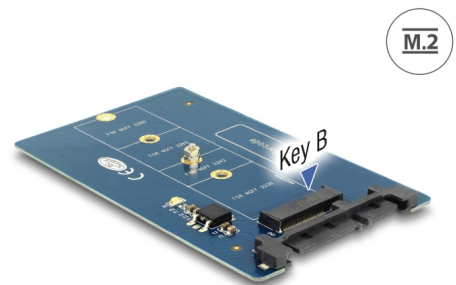

Delock 22-stifts SATA-omvandlare > M.2

Beskrivning

Denna omvandlare från Delock ger dig möjlighet att ansluta en M.2 SSD till 2280-, 2260-, 2242- och 2230-format. Omvandlaren kan installeras internt i ditt system genom ett 22-stifts SATA-gränssnitt.

Artikelnummer 62559

EAN: 4043619625598

Ursprungsland: China

Paket: Låda

Specifikationer

- Anslutning:
 - 1 x SATA 22-stifts hane >
 - 1 x 67-stifts M.2 B-nyckel uttag
- Gränssnitt: SATA
- Stöder M.2-moduler i formatet: 2280, 2260, 2242 och 2230 med tangent B eller B+M baserat på SATA
- Maximal höjd för komponenterna i modulen: 1,35 mm
tillämpning av dubbelsidiga monterade moduler som stöds
- Bootbar
- Dataöverföringshastighet upp till 6 Gb/s
- Mått (LxBxH): ca. 100 x 60 x 5 mm
- Oberoende av operativsystem, ingen drivrutinsinstallation krävs

Systemkrav

- Ett fritt 22-stifts SATA-gränssnitt

Paketets innehåll

- Omvandlare
- 1 x fästskruv för M.2-modul

Bilder