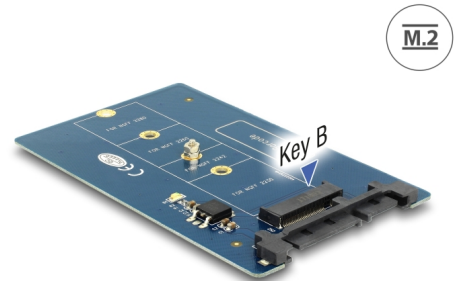

Delock Μετατροπέας SATA 22 ακίδων > M.2

Περιγραφή

Αυτός ο μετατροπέας της Delock σας επιτρέπει να συνδέσετε ένα SSD M.2 σε μορφή 2280, 2260, 2242 και 2230. Ο μετατροπέας μπορεί να εγκατασταθεί εσωτερικά στο σύστημά σας μέσω μιας διεπαφής SATA 22 ακίδων.

Αρ. προϊόντος 62559

EAN: 4043619625598

Χώρα προέλευσης: China

Συσκευασία: Συσκευασία

Προδιαγραφές

- Συνδετήρας:
 - 1 x SATA 22 ακίδων, αρσενική >
 - 1 x Υποδοχή κλειδιού B M.2 67 ακίδων
- Διεπαφή: SATA
- Υποστηρίζει μονάδες M.2 σε μορφή: 2280, 2260, 2242 και 2230 με κλειδί B ή κλειδί B+M με βάση σε SATA
- Μέγιστο ύψος των εξαρτημάτων στη μονάδα: υποστηρίζεται εφαρμογή συναρμολογημένων μονάδων με δύο πλευρές 1,35 mm
- Δίσκος επανεκκίνησης
- Ρυθμός μεταφοράς δεδομένων της τάξης των 6 Gb/s
- Διαστάσεις (ΜxΠxΥ): περίπου 100 x 60 x 5 mm
- Ανεξαρτήτως Λειτουργικού συστήματος, δεν χρειάζεται εγκατάσταση μονάδας

Απαιτήσεις συστήματος

- Μια ελεύθερη διεπαφή SATA 22 ακίδων

Περιεχόμενα συσκευασίας

- Μετατροπέας
- 1 x βίδα στερέωσης για μονάδα M.2

Εικόνες