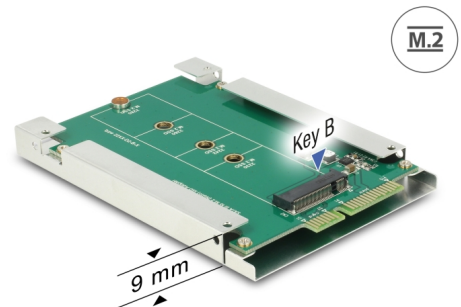

# Delock 2.5" SATA-omvandlare 22 stift > M.2 NGFF

## Beskrivning

Med denna omvandlare från Delock kan du ansluta en M.2 NGFF SSD i 2280-, 2260-, 2242- och 2230-format, som kan användas som en 2.5" HDD. Denna konverterare kan installeras internt i ditt system genom ett SATA 22-stiftsgränssnitt.

## Specifikationer

- Anslutning:  
SATA 22-stifts hane > 67 stifts M.2 NGFF-nyckel B-uttag
- Gränssnitt: SATA
- Formfaktor: 2.5"
- Stödjer M.2 NGFF-moduler i 2280-, 2260-, 2242- och 2230-format med B-nyckel eller B+M-nyckel baserat på SATA
- Maximal höjd för komponenterna i modulen: 1,35 mm  
tillämpning av dubbelsidiga monterade moduler som stöds
- Bootbar
- Dataöverföringshastighet upp till 6 Gb/s
- Mått (LxBxH): ca. 100 x 70 x 9 mm
- Oberoende av operativsystem, ingen drivrutinsinstallation krävs