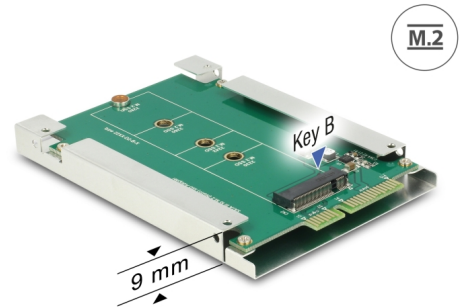

Delock 22-polni 2.5" pretvarač SATA > M.2 NGFF

Opis

Ovaj Delockov pretvarač omogućuje spajanje M.2 NGFF SSD u 2280, 2260, 2242 i 2230 formatu koji se mogu koristiti kao 2.5" HDD. Pretvarač može biti instaliran na sustava interno preko 22-polnog SATA sučelja.

Predmet br. 62552

EAN: 4043619625529

Zemlja podrijetla: China

Pakiranje: Retail Box

Tehnički podaci

- Priključak:
SATA muški s 22 konektora > 67-polni M.2 NGFF kod B utor
- Sučelje: SATA
- Čimbenik oblika: 2.5"
- Podržava M.2 NGFF module u formatima 2280, 2260, 2242 i 2230 s B ključem ili B+M ključem koji se temelji na SATA
- Maksimalna visina komponenti na modulu: 1,35 mm podržana primjena dvostrano sastavljenih modula
- Može se pokrenuti
- Brzina prijenosa podataka do 6 Gb/s
- Mjere (DxŠxV): oko 100 x 70 x 9 mm
- Neovisan o operativnom sustavu, nije potrebna instalacija upravljačkog programa

Preduvjeti sustava

- Slobodno 22-polno SATA sučelje

Sadržaj pakiranja

- Pretvarač
- 1 x vijak za učvršćivanje M.2 modula
- 5 x vijaka za okvir

Slike