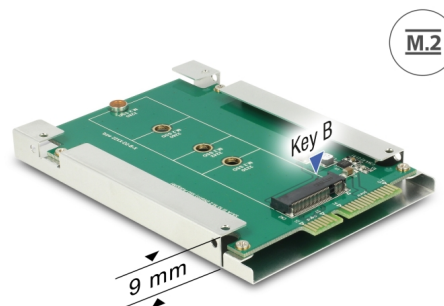

Delock Μετατροπέας SATA 2.5" 22 ακίδων > M.2 (Παράγοντας μορφής επόμενης γενιάς - NGFF)

Περιγραφή

Αυτός ο μετατροπέας της Delock σας επιτρέπει να συνδέσετε ένα SSD M.2 NGFF σε μορφή 2280, 2260, 2242 και 2230 που μπορεί να χρησιμοποιηθεί ως HDD 2.5". Ο μετατροπέας μπορεί να εγκατασταθεί εσωτερικά στο σύστημά σας μέσω μιας διεπαφής SATA 22 ακίδων.

Αρ. προϊόντος 62552

EAN: 4043619625529

Χώρα προέλευσης: China

Συσκευασία: Retail Box

Προδιαγραφές

- Συνδετήρας:
SATA 22 ακίδων, αρσενικό > Υποδοχή κλειδιού B M.2 NGFF 67 ακίδων
- Διεπαφή: SATA
- Παράγοντας μορφής: 2.5"
- Υποστηρίζει μονάδες M.2 NGFF σε μορφή 2280, 2260, 2242 και 2230 με κλειδί B ή κλειδί B+M με βάση σε SATA
- Μέγιστο ύψος των εξαρτημάτων στη μονάδα:
υποστηρίζεται εφαρμογή συναρμολογημένων μονάδων με δύο πλευρές 1,35 mm
- Δίσκος επανεκκίνησης
- Ρυθμός μεταφοράς δεδομένων της τάξης των 6 Gb/s
- Διαστάσεις (ΜxΠxΥ): περίπου 100 x 70 x 9 mm
- Ανεξαρτήτως Λειτουργικού συστήματος, δεν χρειάζεται εγκατάσταση μονάδας

Απαιτήσεις συστήματος

- Μια ελεύθερη διεπαφή SATA 22 ακίδων

Περιεχόμενα συσκευασίας

- Μετατροπέας
- 1 x βίδα στερέωσης για μονάδα M.2
- 5 x βίδες για το πλαίσιο

Εικόνες