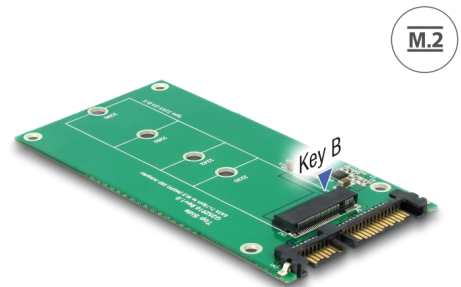

# Delock 22-stifts SATA-omvandlare > M.2

## Beskrivning

Denna omvandlare från Delock möjliggör en anslutning av en M.2 SSD i formatet 2280, 2260, 2242 och 2230. Omvandlaren monteras internt i ditt system via ett SATA 22-stifts gränssnitt.

## Specifikationer

- Anslutning:
  - 1 x SATA 22-stifts hane >
  - 1 x 67-stifts M.2 B-nyckel uttag
- Gränssnitt: SATA
- Stödjer M.2-moduler i 2280-, 2260-, 2242- och 2230-format med B-nyckel eller B+M-nyckel baserat på SATA
- Maximal höjd för komponenterna i modulen: 1,35 mm tillämpning av dubbelsidiga monterade moduler som stöds
- Bootbar
- Dataöverföringshastighet upp till 6 Gb/s
- Mått (LxBxH): ca. 100 x 51 x 5 mm
- Oberoende av operativsystem, ingen drivrutinsinstallation krävs