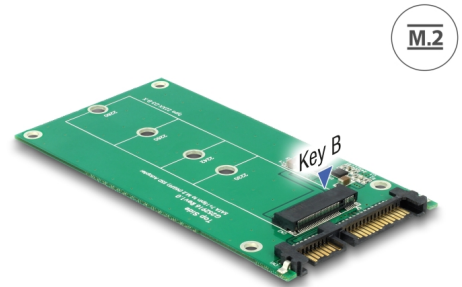

Delock Pretvarač SATA 22-polni > M.2

Opis

Ovaj Delock pretvarač omogućuje spajanje M.2 SSD u 2280, 2260, 2242 i 2230 formatu. Pretvarač će se ugraditi u kućište sustava putem SATA 22-polnog sučelja.

Predmet br. 62551

EAN: 4043619625512

Zemlja podrijetla: Taiwan,
Republic of China

Pakiranje: Retail Box

Tehnički podaci

- Priključak:
 - 1 x 22-pinski SATA, muški >
 - 1 x 67-polni M.2 kod B utor
- Sučelje: SATA
- Podržava M.2 module u formatima 2280, 2260, 2242 i 2230 s B ključem ili B+M ključem koji se temelji na SATA
- Maksimalna visina komponenti na modulu: 1,35 mm podržana primjena dvostrano sastavljenih modula
- Može se pokrenuti
- Brzina prijenosa podataka do 6 Gb/s
- Mjere (DxŠxV): oko 100 x 51 x 5 mm
- Neovisan o operativnom sustavu, nije potrebna instalacija upravljačkog programa

Preduvjeti sustava

- Slobodno 22-polno SATA sučelje

Sadržaj pakiranja

- Pretvarač
- 1 x vijak za učvršćivanje M.2 modula
- Korisnički priručnik

Slike