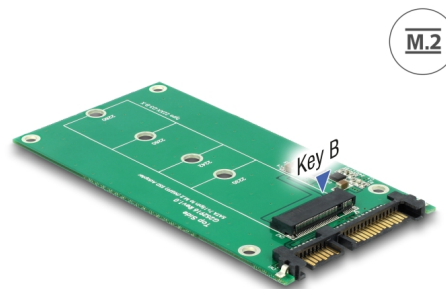

## Delock Μετατροπέας SATA 22 ακίδων > M.2

### Περιγραφή

Αυτός ο μετατροπέας από τη Delock επιτρέπει τη σύνδεση μιας μονάδας M.2 σε μορφή 2280, 2260, 2242 και 2230. Ο μετατροπέας μπορεί να τοποθετηθεί στο σύστημά σας εσωτερικά μέσω μιας διεπαφής SATA 22 ακίδων.

### Προδιαγραφές

- Συνδετήρας:
  - 1 x SATA 22 ακίδων, αρσενική >
  - 1 x Υποδοχή κλειδιού B M.2 67 ακίδων
- Διεπαφή: SATA
- Υποστηρίζει μονάδες M.2 σε μορφή 2280, 2260, 2242 και 2230 με κλειδί B ή κλειδί B+M με βάση σε SATA
- Μέγιστο ύψος των εξαρτημάτων στη μονάδα: υποστηρίζεται εφαρμογή συναρμολογημένων μονάδων με δύο πλευρές 1,35 mm
- Δίσκος επανεκκίνησης
- Ρυθμός μεταφοράς δεδομένων της τάξης των 6 Gb/s
- Διαστάσεις (ΜxΠxΥ): περ. 100 x 51 x 5 mm
- Ανεξαρτήτως λειτουργικού συστήματος, δεν χρειάζεται εγκατάσταση μονάδας