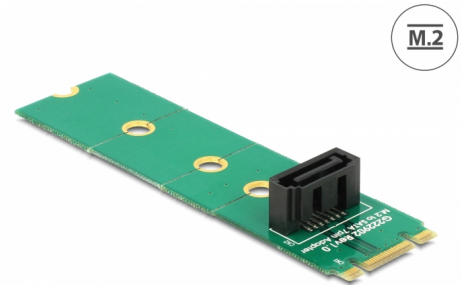

Delock Adapter, M.2 NGFF > SATA 7 tús

Leírás

Ez a Delock adapter az M.2 NGFF csatolófelületet alakítja át SATA 7 tús csatoló felület. Így pl. SATA SSD-eket csatlakoztathat az M.2 NGFF csatoló felülethez. A perforáció mentén 60, 42 vagy 30 mm-re csökkentheti a hosszát.

Tételszám 62548

EAN: 4043619625482

Származási hely: Taiwan,
Republic of China

Csomag: Doboz

Műszaki adatok

- Csatlakozó:
59 tús M.2 NGFF B+M-kulcs dugó >
SATA 7 érintkezős hüvely
- Csatolófelület: SATA
- Formatényező: M.2 NGFF 2280 (2260, 2242, 2230)
- B- vagy M-kulcsos SATA alapú M.2 NGFF csatlakozóhoz alkalmas
- Akár 6 Gb/s sebességű adatátvitel
- Méretek (H x Sz x M): kb. 80 x 22 x 10 mm
- Operációs rendszertől független, illesztőprogram telepítése nem szükséges