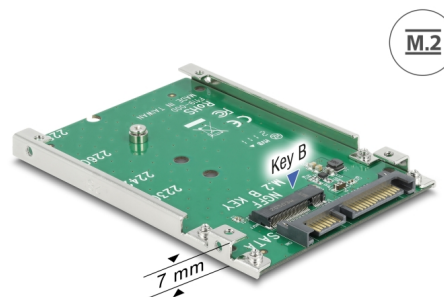

Delock 2.5" Μετατροπέας SATA 22 ακίδων > 1 x Υποδοχή κλειδιού B M.2 - 7 mm

Περιγραφή

Αυτός ο μετατροπέας από τη Delock επιτρέπει τη σύνδεση μιας μονάδας M.2 σε μορφή 2280, 2260, 2242 και 2230. Μπορεί να χρησιμοποιηθεί για την αντικατάσταση ενός δίσκου HDD 2.5". Ο μετατροπέας μπορεί να τοποθετηθεί στο σύστημά σας εσωτερικά μέσω μιας διεπαφής SATA 22 ακίδων.

Αρ. προϊόντος 62544

EAN: 4043619625444

Χώρα προέλευσης:
Taiwan, Republic of
China

Συσκευασία: Retail Box

Προδιαγραφές

- Συνδετήρας:
 - 1 x SATA 22 ακίδων, αρσενική >
 - 1 x Υποδοχή κλειδιού B M.2 67 ακίδων
- Διεπαφή: SATA
- Παράγοντας μορφής: 2.5"
- Υποστηρίζει μονάδες M.2 σε μορφή 2280, 2260, 2242 και 2230 με κλειδί B ή κλειδί B+M με βάση σε SATA
- Μέγιστο ύψος των εξαρτημάτων στη μονάδα: υποστηρίζεται εφαρμογή συναρμολογημένων μονάδων με δύο πλευρές 1,5 mm
- Δίσκος επανεκκίνησης
- Διαστάσεις (ΜxΠxΥ): περ. 100 x 70 x 7 mm
- Ανεξαρτήτως λειτουργικού συστήματος, δεν χρειάζεται εγκατάσταση μονάδας

Απαιτήσεις συστήματος

- Μια ελεύθερη διεπαφή SATA 22 ακίδων

Περιεχόμενα συσκευασίας

- Μετατροπέας
- 1 x βίδα στερέωσης για μονάδα M.2
- 4 x βίδες για το πλαίσιο
- Εγχειρίδιο χρήστη

Εικόνες

Double - Sided
Module