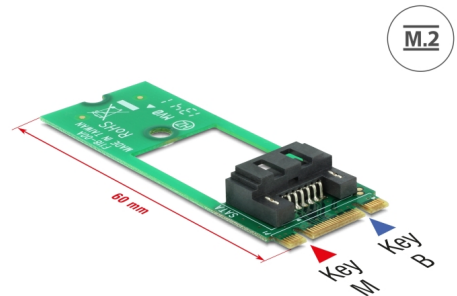

Delock Προσαρμογέας M.2 Key B+M σε SATA 7 ακίδων - Παράγοντας μορφής 2260

Περιγραφή

Αυτός ο προσαρμογέας από τη Delock μετατρέπει μια διεπαφή M.2 σε διεπαφή SATA 7 ακίδων. Επομένως μπορεί να συνδέσει π.χ. δίσκους SATA SSD στη διεπαφή M.2.

Αρ. προϊόντος 62517

EAN: 4043619625178

Χώρα προέλευσης:
Taiwan, Republic of
China

Συσκευασία: Retail Box

Προδιαγραφές

- Συνδετήρας:
 - 1 x κλειδιού B+M M.2 59 ακίδων, αρσενικό >
 - 1 x SATA 7 ακίδων, αρσενικό
- Διεπαφή: SATA
- Παράγοντας μορφής: M.2 2260
- Κατάλληλος για σύνδεσμο M.2 με κλειδί B ή κλειδί M με βάση σε SATA
- Ρυθμός μεταφοράς δεδομένων της τάξης των 6 Gb/s
- Θερμοκρασία λειτουργίας: -40 °C ~ 85 °C
- Διαστάσεις (ΜxΠxΥ): περ. 60 x 22 x 11 mm
- Ανεξαρτήτως Λειτουργικού συστήματος, δεν χρειάζεται εγκατάσταση μονάδας

Απαιτήσεις συστήματος

- Μία ελεύθερη θύρα M.2 με κλειδί B ή κλειδί M

Περιεχόμενα συσκευασίας

- Προσαρμογέας
- 1 x βίδα
- Εγχειρίδιο χρήστη

Εικόνες