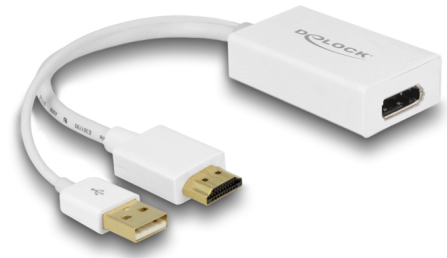

Delock Adapter HDMI-A hane > DisplayPort 1.2 hona vit

Beskrivning

Denna adapter från Delock möjliggör anslutning av en DisplayPort-bildskärm till ditt system via ett ledigt HDMI-gränssnitt. Adaptern stöder en upplösning upp till 4K Ultra HD vid 30 Hz och är bakåtkompatibel med Full-HD 1080p.

24,5 cm

Artikelnummer 62496

EAN: 4043619624966

Ursprungsland: China

Paket: Retail Box

Specifikationer

- Anslutning:
 - Inmatning:
 - 1 x HDMI-A 19-stift, hane
 - 1 x USB Typ-A hankontakt (strömtillförsel)
 - Utmatning:
 - 1 x DisplayPort 20-stift, hona
- Kringkretsar: STDP2600
- DisplayPort 1.2 och High Speed HDMI specifikationer
- Höghastighets HDMI-mottagare - länkhastighet upp till 2,97 Gb/s per datapar
- Upplösning upp till: 4Kx2K @ 30 Hz; 1920 x 1080 @ 120 Hz (beroende på systemet och ansluten maskinvara)
- Stöder 3D skärmar
- Stöder 7.1-kanalljud upp till 192 kHz samplingsfrekvens
- Stödjer HDCP 1.3
- Guldpläterade kontakter
- Färgdjup:
 - RGB / YCC (4:4:4) - 16-bitars färg
 - YCC (4:2:2 / 4:2:0) - 16-bitars färg
- Strömförbrukning:

drift: ca. 500 mW
standbyläge: ca. 25 mW

- Färg: vit
- Kabellängd inkl. kontakter: ca. 24,5 cm
- Oberoende av operativsystem, ingen drivrutinsinstallation krävs

Systemkrav

- En ledig HDMI-A-port hona
- En ledig USB-A-port hona
- Bildskärm med ett ledigt DisplayPort-gränssnitt
- En DisplayPort kabel