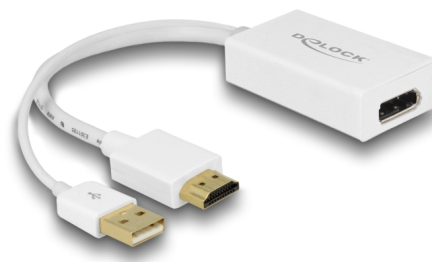

Delock Adaptor HDMI-A tată > DisplayPort 1.2 mamă alb

Descriere scurta

Acest adaptor de la Delock permite conectarea unui monitor DisplayPort la sistemul dvs. printr-o interfață gratuită HDMI. Adaptorul acceptă o rezoluție de până la 4K Ultra HD la 30 Hz și este compatibil în sens invers cu Full HD 1080p.

24,5 cm

Nr. 62496

EAN: 4043619624966

Țara de origine: China

Pachet: Retail Box

Detalii tehnice

- Conectori:
 - Intrare:
 - 1 x HDMI-A cu 19 pini tată
 - 1 x USB Tip-A, tată (alimentare)
 - leșire:
 - 1 x DisplayPort cu 20 pini mamă
- Chipset: STDP2600
- DisplayPort 1.2 și High Speed HDMI specificație
- Receptor HDMI de mare viteză - rată de conectare de până la 2,97 Gb/s per pereche de date
- Rezoluție de până la 4Kx2K @ 30 Hz; 1920 x 1080 @ 120 Hz (în funcție de sistem și de componentele hardware conectate)
- Acceptă afișaje 3D
- Acceptă rata de eșantionare Audio 7.1 de până la 192 kHz
- Acceptă HDCP 1.3
- Conectori placat cu aur
- Adâncimea culorii:
 - RGB/YCC (4: 4: 4) - culoare de 16 biți
 - YCC (4: 2: 2/4: 2: 0) - culoare de 16 biți

- Consum energetic:
funcționare: cca 500 mW
standby: cca 25 mW
- Culoare: alb
- Lungime cablu, inclusiv conectori: cca 24,5 cm
- Independent de SO, nu este necesară instalarea de drivere

Cerinte de sistem

- Un port HDMI-A mamă disponibil
- Un port USB-A mamă disponibil
- Monitor cu interfață DisplayPort liberă
- Un cablu DisplayPort

Pachetul contine

- Adaptor HDMI la DisplayPort

Imagini