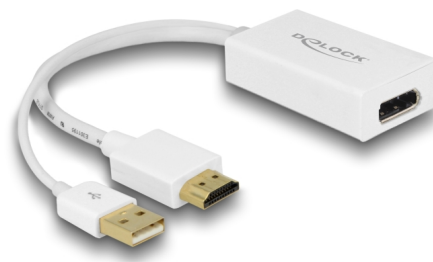

Delock Adapter HDMI-A muški > DisplayPort 1.2 ženski bijela

Opis

Ovaj Delock adapter omogućuje povezivanje DisplayPort monitora na sustav preko HDMI sučelja. Adapter podržava razlučivost do 4K Ultra HD pri 30 Hz i unatrag je kompatibilan s Full-HD 1080p.

24,5 cm

Predmet br. 62496

EAN: 4043619624966

Zemlja podrijetla: China

Pakiranje: Retail Box

Tehnički podaci

- Priključak:
 - Ulaz:
 - 1 x HDMI-A 19-polni muški
 - 1 x muški USB Tipa-A (dovod napajanja)
 - Izlaz:
 - 1 x DisplayPort 20-polni ženski
- Skup čipova: STDP2600
- DisplayPort 1.2 i High Speed HDMI specifikacija
- HDMI prijemnik velike brzine - brzina veze do 2,97 Gb/s po podatkovnom paru
- Razlučivost 4Kx2K @ 30 Hz; 1920 x 1080 @ 120 Hz (ovisno o sustavu i spojenom hardveru)
- Podržava 3D zaslone
- Podržava Audio 7.1 kanal brzine uzorkovanja do 192 kHz
- Podržava HDCP 1.3
- Pozlaćeni priključak
- Dubina boje:
 - RGB / YCC (4:4:4) - 16 bitna boja
 - YCC (4:2:2 / 4:2:0) - 16 bitna boja
- Utrošak snage:

rad: cca 500 mW

pripravnost: cca 25 mW

- Boja: bijela
- Duljina kabela zajedno s priključkom: oko 24,5 cm
- Neovisan o operativnom sustavu, nije potrebna instalacija upravljačkog programa

Preduvjeti sustava

- Jedan slobodan HDMI-A ženski
- Jedan slobodan USB-A ženski
- Monitor sa slobodni DisplayPort sučeljem
- Jedan kabel DisplayPort

Sadržaj pakiranja

- Adapter HDMI na DisplayPort

Slike