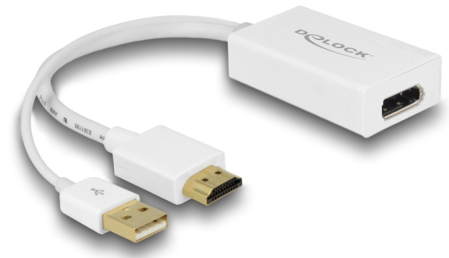

# Delock Adaptér HDMI-A samec > DisplayPort 1.2 samice bílá

## Popis

Tento adaptér od Delocku umožňuje připojení DisplayPort monitoru k vašemu systému přes volné rozhraní HDMI. Adaptér podporuje rozlišení až do 4K Ultra HD při 30 Hz a je zpětně kompatibilní s Full-HD 1080p.

## Technické detaily

- Konektor:
  - Vstup:
    - 1 x HDMI-A 19 pin samec
    - 1 x USB Typ-A samec (napájení)
  - Výstup:
    - 1 x DisplayPort 20 pinový samice
- Chipset: STDP2600
- DisplayPort 1.2 specifikace a High Speed HDMI
- High Speed HDMI přijímač – rychlost spojení až 2,97 Gb/s na datovém páru
- Rozlišení až 4Kx2K @ 30 Hz; 1920 x 1080 @ 120 Hz (v závislosti na systému a připojeném hardware)
- Podporuje 3D zobrazení
- Podporuje Audio 7.1 kanál až do vzorkovací frekvence 192 kHz
- Podporuje HDCP 1.3
- Pozlacené konektory
- Barevná hloubka:
  - RGB / YCC (4:4:4) - 16 bit barva
  - YCC (4:2:2 / 4:2:0) - 16 bit barva
- Spotřeba energie: