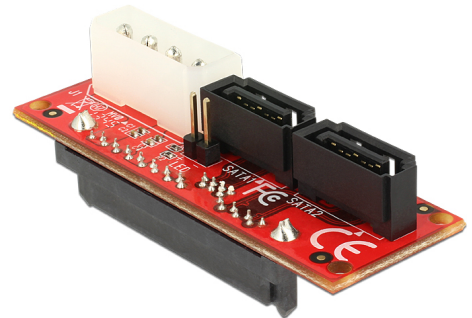

Delock Adapter SAS SFF-8482 hona > 2 x SATA hane

Beskrivning

Adaptorn från Delock kan anslutas till en SAS HDD och har stöd för Hot Swap, Dual-Porting (Aktivt-Aktivt-läge) och kanalbuntning med SAS-hårddiskar. Adaptorn kan även användas med SATA-hårddiskar.

Notera

Det går inte att använda SAS-hårddiskar med en SATA-styrenhet.

Artikelnummer 62469

EAN: 4043619624690

Ursprungsland: Taiwan,
Republic of China

Paket: Låda

Specifikationer

- Anslutning:
 - 1 x SAS SFF-8482 hona
 - 2 x SATA 6 Gb/s 7-stifts hane
 - 1 x Molex 4-stifts hane
 - 1 x LED pin huvud
- Dataöverföringshastighet upp till 6 Gb/s
- Hot Swap
- Dual-Porting (Active-Active-Mode)
- Mått (LxBxH): ca. 61 x 21 x 21 mm
- Oberoende av operativsystem, ingen drivrutinsinstallation krävs

Systemkrav

- En enhet med en SAS SFF-8482 hanport
- SAS controller
- Anslutningskabel

Paketets innehåll

- Adapter
- Bruksanvisning

Bilder