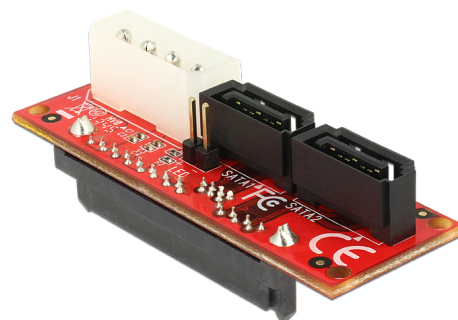

Delock Adapter SAS SFF-8482 ženski > 2 x SATA muški

Opis

Adapter tvrtke Delock može se spojiti na SAS HDD te podržava funkcije Hot Swap (izravno priključivanje bez gašenja), Dual-Porting (dvostruko pristupanje, modus aktivan-aktivan) te usnopljavanje kanala koristeći SAS HDD-ove. Ovaj adapter može se koristiti i sa SATA HDD-ovima.

Napomena

Nije moguće koristiti SAS tvrde diskove sa SATA kontrolerom.

Predmet br. 62469

EAN: 4043619624690

Zemlja podrijetla: Taiwan,
Republic of China

Pakiranje: Kutija

Tehnički podaci

- Priključak:
 - 1 x SAS SFF-8482 ženski
 - 2 x 7-pinski SATA 6 Gb/s, muški
 - 1 x Molex 4-polni muški
 - 1 x LED konektor
- Brzina prijenosa podataka do 6 Gb/s
- Brza zamjena
- Dual-Porting (Active-Active-Mode)
- Mjere (DxŠxV): oko 61 x 21 x 21 mm
- Neovisan o operativnom sustavu, nije potrebna instalacija upravljačkog programa

Preduvjeti sustava

- uređaj sa SAS SFF-8482 muškim priključkom
- SAS kontroler
- Priključni kabel

Sadržaj pakiranja

- Adapter
- Korisnički priručnik

Slike