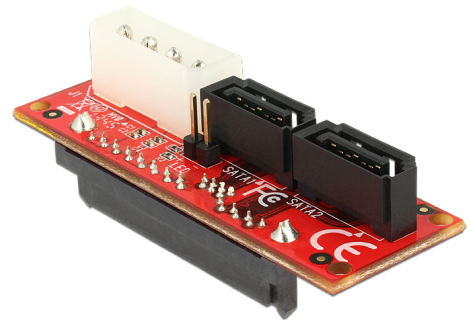

# Delock Αντάπτορας SAS SFF-8482 θηλυκός > 2 x SATA αρσενικός

## Περιγραφή

Ο αντάπτορας της Delock μπορεί να συνδεθεί σε ένα SAS HDD και υποστηρίζει Hot Swap, Dual-Porting (Λειτουργία Active-Active) και συνδυασμό καναλιών με SAS HDD. Ο αντάπτορας μπορεί επίσης να χρησιμοποιηθεί με SATA HDD.

## Σημείωση

Δεν είναι δυνατή η χρήση σκληρών δίσκων SAS με έναν ελεγκτή SATA.

## Προδιαγραφές

- Συνδετήρας:
  - 1 x θηλυκός SAS SFF-8482
  - 2 x SATA 6 Gb/s 7 ακίδων, αρσενική
  - 1 x Molex 4 ακίδων, αρσενικό
  - 1 x κεφαλή ακίδας LED
- Ρυθμός μεταφοράς δεδομένων της τάξης των 6 Gb/s
- Αλλαγή χωρίς διακοπή λειτουργίας
- Dual-Porting (Active-Active-Mode)
- Διαστάσεις (ΜxΠxΥ): περ. 61 x 21 x 21 mm
- Ανεξαρτήτως Λειτουργικού συστήματος, δεν χρειάζεται εγκατάσταση μονάδας