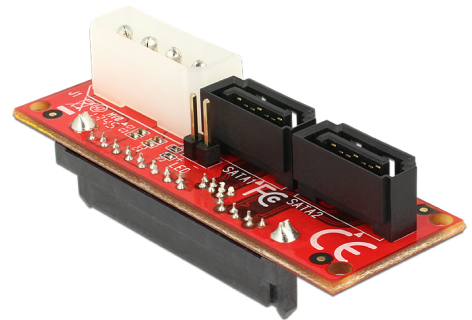

# Delock Adaptér SAS SFF-8482 samice > 2 x SATA samec

## Popis

Adaptér od Delocku může být připojen k portům SAS HDD a podporuje Hot Swap, Dual-Porting (Active-Active-Mode) a kanálové sdružování pomocí SAS hardisků. Adaptér může být rovněž použit se SATA hardisky.

## Technické detaily

- Konektor:
  - 1 x SAS SFF-8482 samice
  - 2 x SATA 6 Gb/s 7 pin samec
  - 1 x Molex 4 pin samec
  - 1 x LED konektor
- Rychlost přenosu dat až 6 Gb/s
- Hot Swap
- Dual-Porting (Active-Active-Mode)
- Rozměry (DxŠxV): cca. 61 x 21 x 21 mm
- Nezávislé na operačním systému, nevyžaduje instalaci žádných ovladačů