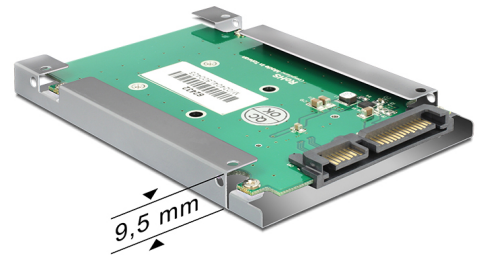

# Delock Pretvarač SATA 22-polni > mSATA s okvirom od 2.5"

## Opis

Ovaj Delock pretvarač omogućuje spajanje mSATA SSD pogona u formatu pola veličine ili pune veličine, koji se može koristiti kao HDD pogon od 2.5". Pretvarač se može ugraditi u kućište sustava putem SATA 22-polnog sučelja.

## Tehnički podaci

- Čimbenik oblika: 2.5"
- Priključak:
  - 1 x 22-polni SATA muški
  - 1 x mSATA utor (polovični / cijeli)
- Za 3,3 V mSATA memoriju
- Brzina prijenosa podataka do 6 Gb/s
- Može se pokrenuti
- Neovisan o operativnom sustavu, nije potrebna instalacija upravljačkog programa