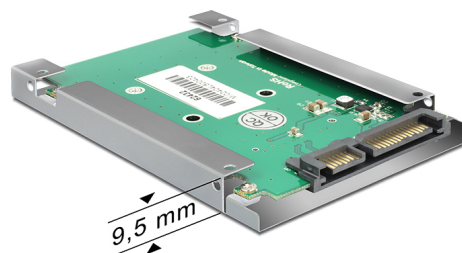

Delock Μετατροπέας SATA 22 ακίδων > mSATA με Πλαίσιο 2.5"

Περιγραφή

Αυτός ο μετατροπέας από τη Delock σας δίνει τη δυνατότητα να συνδέσετε δίσκο SSD mSATA σε διαμόρφωση μισού ή πλήρους διαμόρφωσης μπορεί να χρησιμοποιηθεί ως δίσκο 2.5". Ο μετατροπέας μπορεί να τοποθετηθεί στο σύστημά σας εσωτερικά μέσω της διεπαφής SATA 22 ακίδων.

Αρ. προϊόντος 62432

EAN: 4043619624324

Χώρα προέλευσης:
Taiwan, Republic of
China

Συσκευασία: White Box

Προδιαγραφές

- Παράγοντας μορφής: 2.5"
- Συνδετήρας:
 - 1 x SATA 22 ακίδων, αρσενικό
 - 1 x υποδοχή mSATA (μισού / πλήρους μεγέθους)
- Για μνήμη mSATA 3,3 V
- Ρυθμός μεταφοράς δεδομένων της τάξης των 6 Gb/s
- Δίσκος επανεκκίνησης
- Ανεξαρτήτως λειτουργικού συστήματος, δεν χρειάζεται εγκατάσταση μονάδας

Απαιτήσεις συστήματος

- Μια ελεύθερη διεπαφή SATA

Περιεχόμενα συσκευασίας

- Μετατροπέας
- Μεταλλικό πλαίσιο
- βίδες
- Εγχειρίδιο χρήστη

Εικόνες