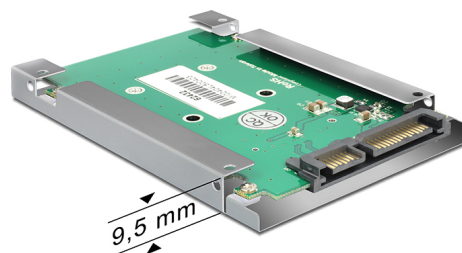

# Delock Adaptér SATA 22 pin > mSATA full size s 2.5" rámečkem

## Popis

Tento Delock adaptér umožňuje připojení mSATA SSD do half size (polovočního formátu) nebo full size (plného formátu), který může být použit jako 2.5" HDD. Adaptér může být instalován do vašeho systému interně skrze rozhraní SATA 22 pin.

## Technické detaily

- Provedení: 2.5"
- Konektor:
  - 1 x 22 pin SATA male
  - 1 x mSATA slot (half size / full size)
- Pro 3,3 V mSATA paměť
- Rychlost přenosu dat až 6 Gb/s
- Možnost bootování
- Nezávislé na operačním systémem, nevyžaduje instalaci žádných ovladačů