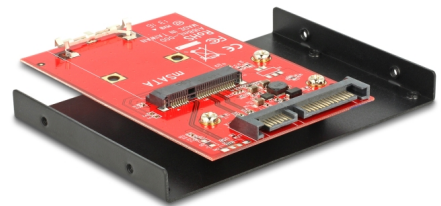

# Delock Konverterare SATA 22-stifts > mSATA fullstorlek med 3.5" ram

## Beskrivning

Konverteraren från Delock för 3.5"-hårddiskar aktiverar anslutning av en mSATA SSD över SATA 22-stifts port. Med den medföljande metallramen kan du sätta in konverteraren som en 3.5"-hårddisk i systemet.

## Specifikationer

- Formfaktor: 3.5"
- Anslutning:
  - 1 x SATA 22-stifts hane
  - 1 x mSATA kortplats (halv storlek / full storlek)
- Dataöverföringshastighet upp till 6 Gb/s
- Bootbar
- Spärr för mSATA-modul, fullstorlek passar
- Oberoende av operativsystem, ingen drivrutinsinstallation krävs