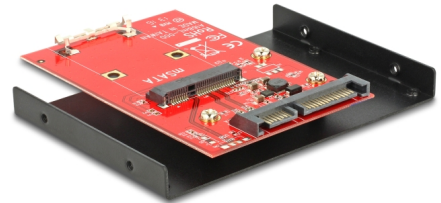

Delock Pretvarač SATA 22-polni > mSATA pune veličine s okvirom od 3.5"

Opis

Pretvarač tvrtke Delock u obliku tvrdog diska od 3.5" omogućuje povezivanje mSATA SSD pogona preko SATA 22-polnog priključka. Pomoću isporučenog metalnog okvira u sustav možete ugraditi pretvarač poput tvrdog diska od 3.5".

Predmet br. 62415

EAN: 4043619624157

Zemlja podrijetla: Taiwan,
Republic of China

Pakiranje: Retail Box

Tehnički podaci

- Čimbenik oblika: 3.5"
- Priključak:
 - 1 x SATA muški s 22 konektora
 - 1 x mSATA utor (polovični / cijeli)
- Brzina prijenosa podataka do 6 Gb/s
- Može se pokrenuti
- Odgovara zasun za mSATA modul pune veličine
- Neovisan o operativnom sustavu, nije potrebna instalacija upravljačkog programa

Preduvjeti sustava

- Slobodno SATA sučelje
- SATA kabel za spajanje

Sadržaj pakiranja

- Pretvarač
- Okvir za 3.5"
- Vijci
- Korisnički priručnik

Slike