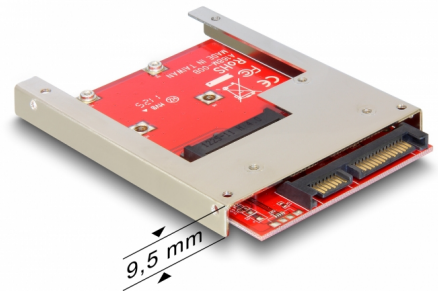

Delock 2.5"-os SATA-átalakító, 22 tűs > 1 x mSATA - 9,5 mm

Leírás

Ez a Delock átalakító lehetővé teszi, hogy egy mSATA SSD-t csatlakoztasson fél méretű vagy teljes méretű formátumban, amely 2.5"-os merevlemezként használható. Az átalakítót egy 22 tűs SATA-csatolón keresztül telepítheti a rendszer belsejébe.

Tételszám 61892

EAN: 4043619618927

Származási hely: Taiwan, Republic of China

Csomag: Retail Box

Műszaki adatok

- Csatlakozó:
 - 1 x 22 érintkezős SATA 6 Gb/s dugó >
 - 1 x mSATA bővítőhely (fél / teljes méret)
- Formatényező: 2.5"
- 3,3 V-os mSATA modulhoz
- Akár 6 Gb/s sebességű adatátvitel
- Rendszerindításra alkalmas
- Operációs rendszertől független, illesztőprogram telepítése nem szükséges

Rendszerkövetelmények

- Ingyenes SATA-csatoló

A csomag tartalma

- Átalakító
- Fém keret
- Csavarok
- Használati utasítás

Képek