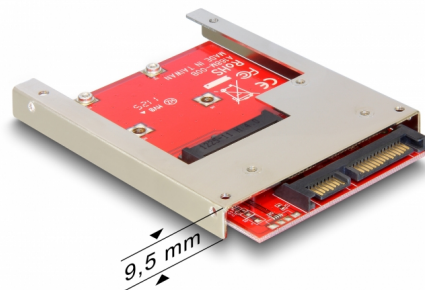

Delock 2.5" pretvarač SATA 22-polni > 1 x mSATA - 9,5 mm

Opis

Ovaj Delockov pretvarač omogućava priključivanje mSATA SSD u pola veličine ili punom formatu, koji se može koristiti kao HDD od 2.5". Pretvarač će se ugraditi u kućište sustava putem SATA 22-polnog sučelja.

Predmet br. 61892

EAN: 4043619618927

Zemlja podrijetla: Taiwan,
Republic of China

Pakiranje: Retail Box

Tehnički podaci

- Priključak:
 - 1 x 22-pinski SATA 6 Gb/s, muški >
 - 1 x mSATA utor (polovični / cijeli)
- Čimbenik oblika: 2.5"
- Za 3,3 V mSATA modul
- Brzina prijenosa podataka do 6 Gb/s
- Može se pokrenuti
- Neovisan o operativnom sustavu, nije potrebna instalacija upravljačkog programa

Preduvjeti sustava

- Slobodno SATA sučelje

Sadržaj pakiranja

- Pretvarač
- Metalni okvir
- Vijci
- Korisnički priručnik

Slike