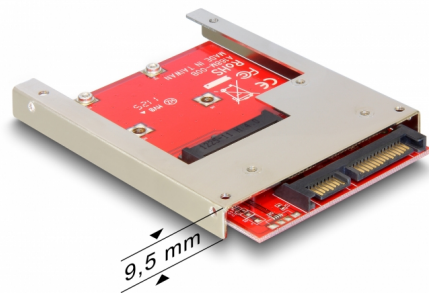

# Delock 2.5" Μετατροπέας SATA 22 ακίδων > 1 x mSATA - 9,5 mm

## Περιγραφή

Αυτός ο μετατροπέας από τη Delock επιτρέπει τη σύνδεση ενός δίσκου mSATA SSD σε διαμόρφωση μισού ή πλήρους μεγέθους που μπορεί να χρησιμοποιηθεί ως δίσκος HDD 2.5". Ο μετατροπέας μπορεί να τοποθετηθεί στο σύστημά σας εσωτερικά μέσω μιας διεπαφής SATA 22 ακίδων.

## Προδιαγραφές

- Συνδετήρας:
  - 1 x SATA 6 Gb/s 22 ακίδων, αρσενική >
  - 1 x υποδοχή mSATA (μισού / πλήρους μεγέθους)
- Παράγοντας μορφής: 2.5"
- Για μονάδα mSATA 3,3 V
- Ρυθμός μεταφοράς δεδομένων της τάξης των 6 Gb/s
- Δίσκος επανεκκίνησης
- Ανεξαρτήτως Λειτουργικού συστήματος, δεν χρειάζεται εγκατάσταση μονάδας