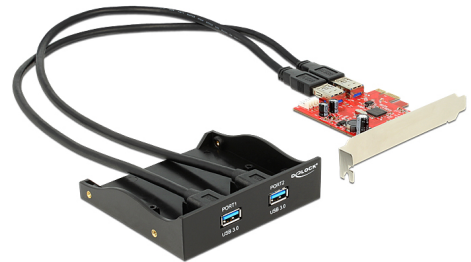

Delock Πίνακας πρόσοψης με 2 x USB 3.0 μαζί με κάρτα PCI Express

Περιγραφή

Αυτός ο πίνακας πρόσοψης USB 3.0 από την Delock μπορεί να εγκατασταθεί σε μια ελεύθερη υποδοχή 3.5" ή 5.25" του υπολογιστή σας και να συνδεθεί εσωτερικά με χρήση της κάρτας PCI Express που συμπεριλαμβάνεται. Επεκτείνει το σύστημά σας κατά δύο θύρες USB 3.0 στην μπροστινή πλευρά. Έτσι μπορείτε να συνδέσετε διαφορετικές συσκευές USB όπως π.χ. σταθμό βάσης, αναγνώστη καρτών, εξωτερικό περίβλημα.

Αρ. προϊόντος 61775

EAN: 4043619617753

Χώρα προέλευσης: China

Συσκευασία: Retail Box

Προδιαγραφές

- Συνδετήρας:
Πίνακας πρόσοψης:
εξωτερικά: 2 x USB 3.0 τύπου-A, θηλυκό
εσωτερικά: 2 x αρσενικό USB 3.0 τύπου-A με καλώδιο σύνδεσης
Κάρτα PCI Express:
εσωτερικά: 2 x USB 3.0 τύπου-A, θηλυκό
1 x συνδετήρας τροφοδοσίας 4 ακροδεκτών Molex
- Ταχύτητα μεταφοράς δεδομένων έως και:
SuperSpeed 5 Gbps,
Hi-Speed 480 Mbps,
Full-Speed 12 Mbps,
Low-Speed 1.5 Mbps
- Καλώδιο USB 3.0 του πίνακα πρόσοψης που θα συνδεθεί εσωτερικά με την κάρτα PCI Express
- Μήκος εσωτερικού καλωδίου USB 3.0: περίπου 60 εκ.

Περιεχόμενα συσκευασίας

- 3.5" Μπροστινός πίνακας USB 3.0 με καλώδιο σύνδεσης
- Κάρτα PCI Express USB 3.0
- Πλαίσιο 5.25"
- βίδες
- CD με πρόγραμμα οδήγησης
- Εγχειρίδιο χρήστη

Εικόνες