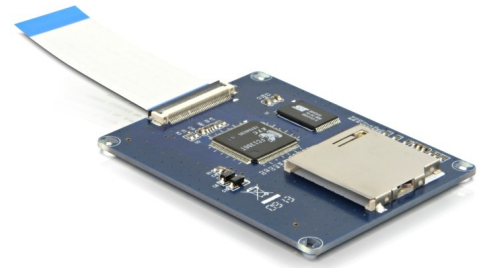

Delock Konverter ZIF > Secure Digital Card

Beschreibung

Diesen internen Konverter können Sie an einen ZIF Anschluss anschließen und eine Secure Digital Speicherkarte verwenden. Die Speicherkarte funktioniert unter anderem wie ein erweiterter Speicherplatz oder auch wie eine Festplatte und dient beispielsweise für die Installation eines Betriebssystems, über das Sie booten können.

Artikel-Nr. 61707

EAN: 4043619617074

Ursprungsland: China

Verpackung: Retail Box

Technische Daten

- Anschluss: ZIF
- Unterstützt SD, SDHC
- Bootfähig

Systemvoraussetzungen

- Windows 2000/XP/Vista, Mac, Linux
- Ein freier ZIF Anschluss

Packungsinhalt

- ZIF zu SD Konverter
- ZIF Kabel

Abbildungen