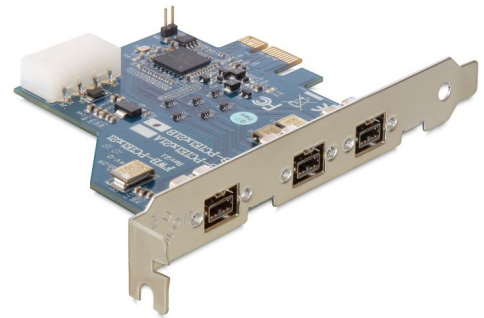

# Delock Carte PCI Express > 3 x externes FireWire 1394B

## Description

La carte PCI Express Delock alimentée par IOI étend votre PC avec trois ports FireWire 800 externes. Vous pouvez raccorder des appareils tels qu'un boîtier externe, des caméras numériques, un caméscope, un adaptateur, etc. à la carte.

## Détails techniques

- Connecteur:  
externe:  
3 x FireWire 1394B femelle 9 broches  
interne:  
1 x PCI Express x1, V1.1  
1 x connecteur d'alimentation 12 V à 4 broches
- Référence d'article IOI : FWB-PCIE1X21B
- 3 x ports bilingues IEEE 1394B
- Débit de données jusqu'à 800 Mo/s
- Prise en charge des spécifications OHCI V1.2