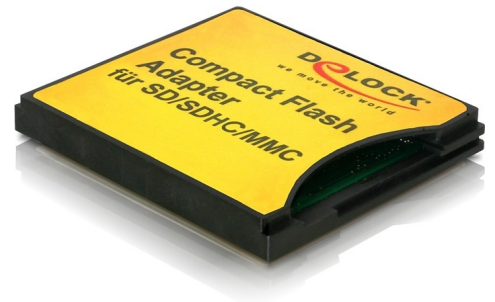

Delock Compact Flash Adapter für SD / MMC Speicherkarten

Beschreibung

Mit diesem Compact Flash Adapter von Delock können Sie SD oder MMC Speicherkarten für Ihre Kamera mit Compact Flash Slot verwenden. Stecken Sie einfach die SD oder MMC Karte in den CF Adapter und diesen dann in Ihre Kamera. Die Datentransferrate ist abhängig von der verwendeten Speicherkarte.

Artikel-Nr. 61590

EAN: 4043619615902

Ursprungsland: TAIWAN,
PROVINCE OF CHINA

Verpackung: Blister

Technische Daten

- CF Typ II
- Unterstützt folgende Speicherkarten:
SD, SDHC, mini SD*, mini SDHC*, micro SDHC*, T-Flash*
* mit Adapter (nicht im Lieferumfang enthalten)
- Unterstützt Speicher: bei SDHC bis 32 GB
- Maße (LxBxH): ca. 42,8 x 36,4 x 5,0 mm