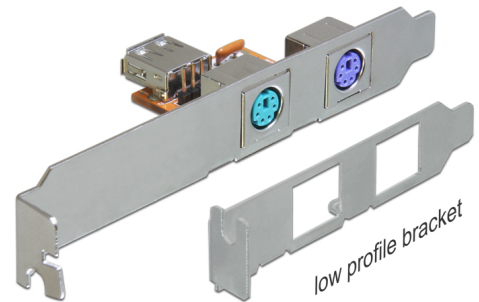

Delock Hátsó USB-konzol > 2 x PS/2

Leírás

Ezzel a Delock gyártmányú USB-PS2 kártyával két PS2 komponenst, például egy billentyűzetet és egy egeret csatlakoztathat a számítógépe belső USB-portjába.

Tételszám 61589

EAN: 4043619615896

Származási hely: China

Csomag: Retail Box

Műszaki adatok

- Csatlakozó:
külső: 2 x PS/2 hüvely
belső: 1 x USB 2.0 A típusú hüvely / 1 x 4 érintkezős USB 2.0 érintkezős csatlakozó
- A OHCI, UHCI-specifikáció támogatása
- Hot Plug, Plug & Play

Rendszerkövetelmények

- Windows 2000/XP/Server-2003/Vista/7/8/8.1/10, Linux, Mac
- PC egy szabad illesztőhellyel
- Egy szabad USB-csatlakozó

A csomag tartalma

- Hátsó USB-konzol > 2 x PS/2
- USB kábel
- Kisméretű konzol
- Használati utasítás